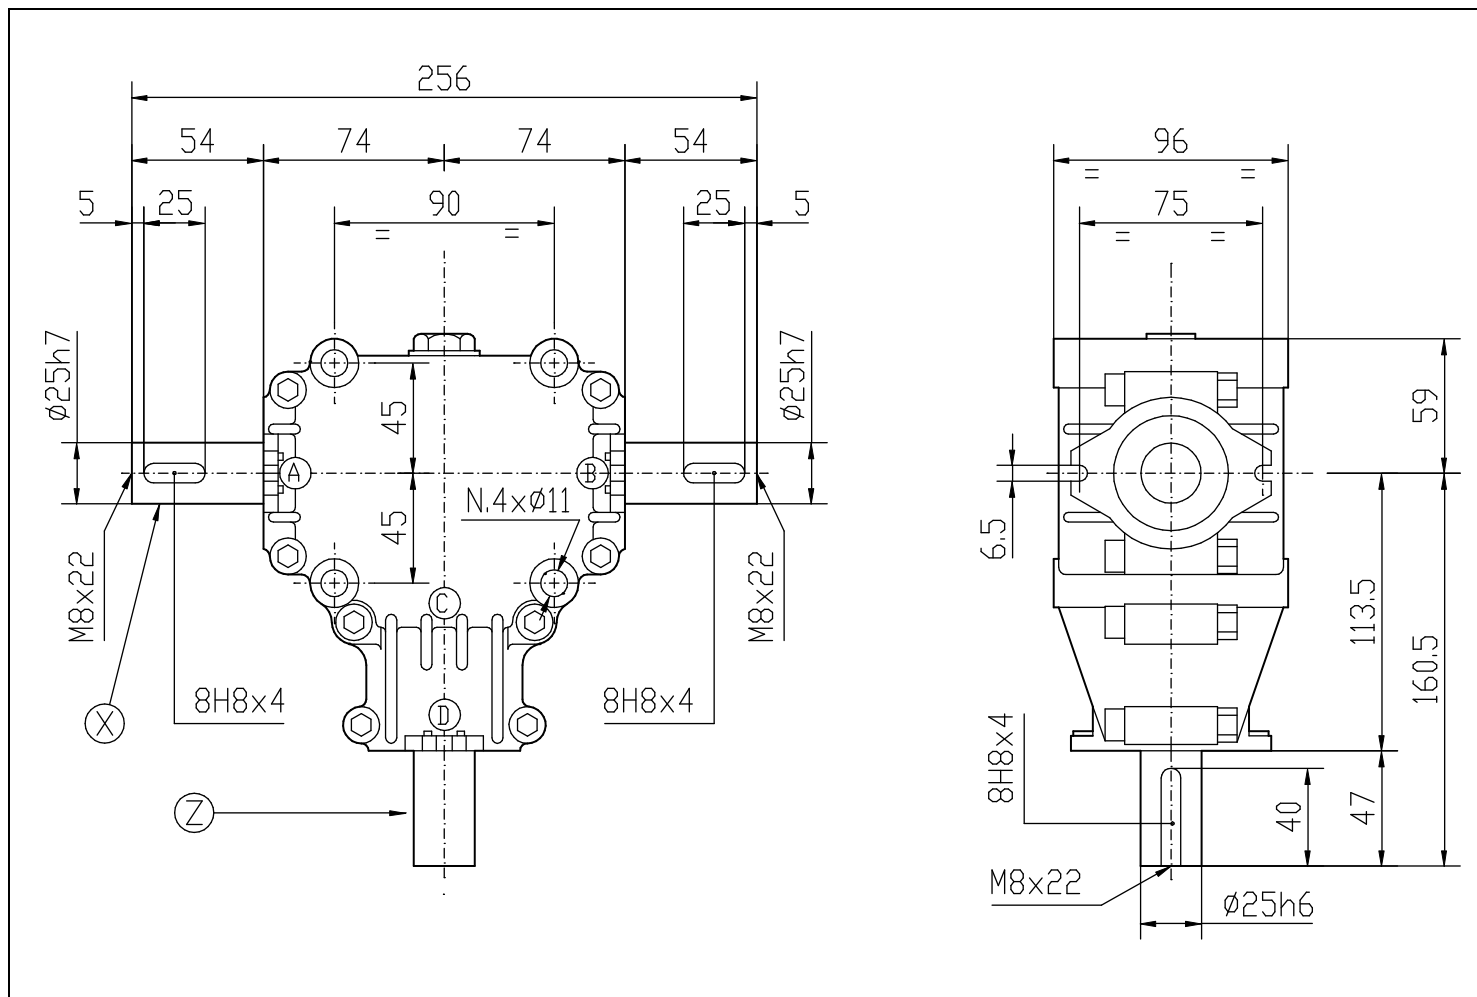

Codice Prodotto <i>Product Code</i>	9.124.022.03	 Fornito Privo di Lubrificante! Supplied without oil!
Descrizione <i>Description</i>	L-25A	

Tipo * <i>Type *</i>	Rapporto <i>Ratio</i>	Giri entrata <i>Input r.p.m.</i>	Potenza entrata <i>Input Power</i> [kW]	Momento Torcente <i>Uscita</i> <i>Output Torque</i> [daNm]	Peso <i>Weight</i> [kg]	Albero <i>Ingresso</i> <i>Input shaft</i>	Sensi di Rotazione <i>Direction of Rotation</i>
M	1:2,78	540	2,9	3,1	4	X-Y	
R	2,78:1	540	5,2	4,1		Z	

* Tipo: M= Moltiplicatore di Giri R= Riduttori di Giri O= Rinvio 1:1 RC= Riduttore Cambio di Velocità MC= Moltiplicatore Cambio di Velocità
 * Type: M= Speed Increaser R= Reducer O= Gearbox 1:1 RC= Speed-Change Reducer MC= Speed-Change Increaser